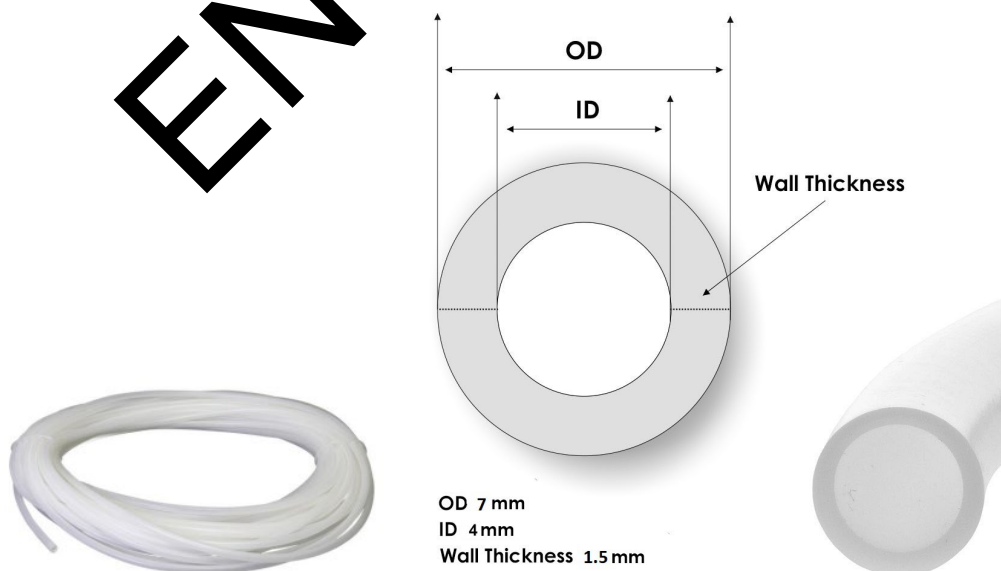

Steckernetzteil Typ GS06E-1P1J

Windschutzdose

Luftschlauch

Maßangaben in [mm]

Unterdruckwächter - Eigenständige Sicherheitseinrichtung zur Gewährleistung eines gefahrlosen, gemeinsamen Betriebes von Lüftungsanlagen und raumluftabhängigen