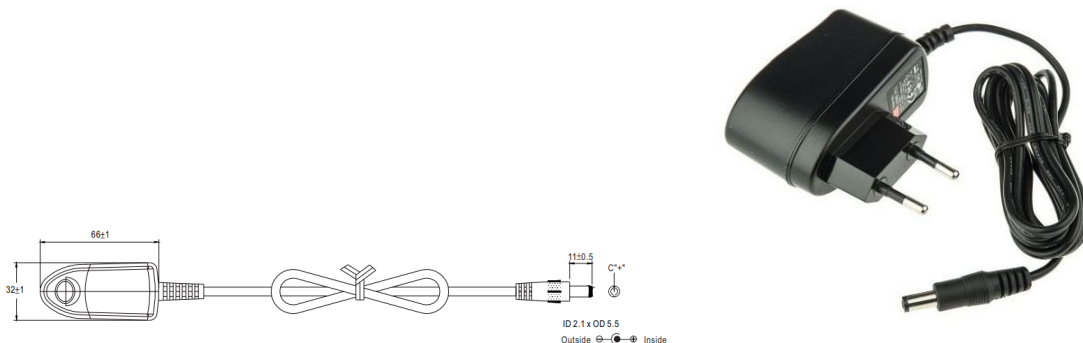

Steckernetzteil Typ GS06E-1P1J

Windschutzdose

Luftschlauch

Maßangaben in [mm]

Unterdruckwächter - Eigenständige Sicherheitseinrichtung zur Gewährleistung eines gefahrlosen, gemeinsamen Betriebes von Lüftungsanlagen und raumluftabhängigen