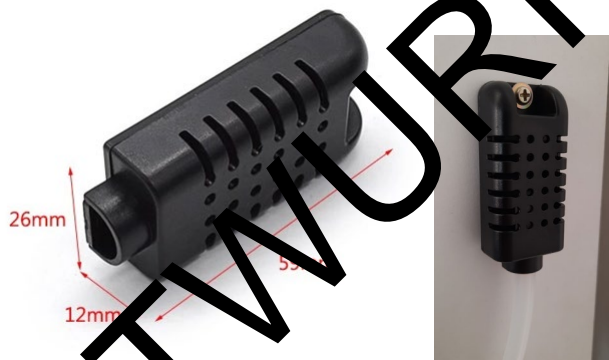

Steckernetzteil Typ GS06E-1P1J

Windschutzdose

Luftschlauch

Maßangaben in [mm]

Unterdruckwächter - Eigenständige Sicherheitseinrichtung zur Gewährleistung eines gefahrlosen, gemeinsamen Betriebes von Lüftungsanlagen und raumluftabhängigen